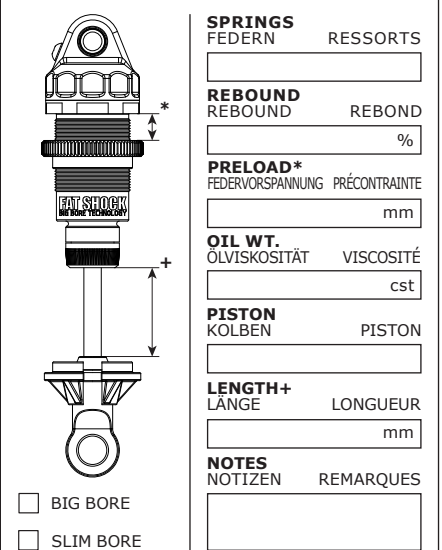

FRONT SHOCKS VORNE DÄMPFER AMORTISSEURS AVANTS

SPRINGS FEDERN RESSORTS
REBOUND REBOUND REBOND %
PRELOAD* FEDERVORSpannung PRÉCONTRAINTÉ mm
OIL WT. ÖLVISKOSITÄT VISCOSITÉ cst
PISTON KOLBEN PISTON
LENGTH+ LÄNGE LONGUEUR mm
NOTES NOTIZEN REMARQUES