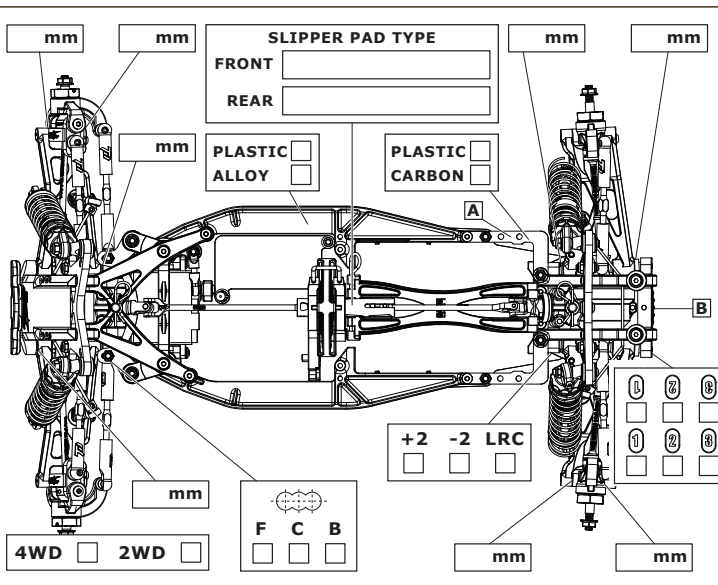

NAME NAME NOM **DATE** DATUM DATE **SETUP BLATT** **FICHE DE RÉGLAGE** **V1.0 E**
EVENT VERANSTALTUNG EVENEMENT **TRACK** STRECKE PISTE **AIR TEMP** UMGEBUNGSTEMP. TEMPÉRATURE DE L'AIR °
TRACK SIZE STRECKENGRÖSSE TAILLE DE LA PISTE **SURFACE** STRECKENBELAG TYPE DE SURFACE **TRACTION LEVEL** GRIFF ADHÉRENCE **CONDITIONS** WETTER NIVEAU D'HYDROMÉTRIE

RIDE HEIGHT BODENFREIHEIT GARDE AU SOL mm
CAMBER ANGLE STURZ ANGLE DE CARROSSAGE °
CASTOR ANGLE NACHLAUF ANGLE DE CHASSE °
TOE IN/OUT VONSPUR/NACHSPUR ANGLE DE PINCEMENT +/- °
DIFF. OIL DIFF. ÖL HUILE DE DIFF. cst
SWAY BAR STABILISATOR BARRE ANTI-ROULIS mm
SWAY BAR LINK STABILISATOR HEBELLANGE LIEN DE LA BARRE ANTI-ROULIS mm
NOTES NOTIZEN REMARQUES

FRONT VORN AVANT

RIDE HEIGHT BODENFREIHEIT GARDE AU SOL mm
CAMBER ANGLE STURZ ANGLE DE CORROSSAGE °
DIFF. OIL DIFF. ÖL HUILE DE DIFF. cst
SWAY BAR STABILISATOR BARRE ANTI-ROULIS mm
SWAY BAR LINK STABILISATOR HEBELLANGE LIEN DE LA BARRE ANTI-ROULIS mm
WISHBONE DROOP* AUSFEDERWEG AXSE DROOP DES TRIANGLES ARRIÈRES mm
NOTES NOTIZEN REMARQUES

REAR HINTEN ARRIÈRE

MOTOR MOTOR MOTEUR
SPUR GEAR HAUPTZAHNRAD COURONNE
PINION GEAR RITZEL PIGNON
BATTERY AKKU ACCUMULATEUR
ESC SETTINGS REGLER PROGRAMM RÉGLAGE DU VARIATEUR
BALLAST POSITION GEWICHTSPOSITION POSITION DES LESTS
 SIDES A
 SKIDPLATE B
BODY KÖRPER CARROSSERIE