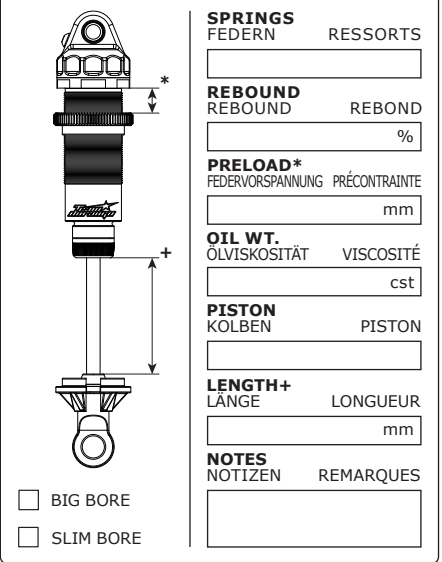

REAR SHOCKS HINTEN DÄMPFER AMORTISSEURS ARRIÈRES

SPRINGS FEDERN RESSORTS
REBOUND REBOUND REBOND %
PRELOAD* FEDERVORSpannung PRÉCONTRAINTÉ mm
OIL WT. ÖLVISKOSITÄT VISCOSITÉ cst
PISTON KOLBEN PISTON
LENGTH+ LÄNGE LONGUEUR mm
NOTES NOTIZEN REMARQUES

TYRES REIFEN PNEUS

FRONT	REAR
BRAND	HERSTELLER MARQUE
TREAD	PROFIL PROFIL
COMPOUND	MISCHUNG DURETÉ
INSERT	EINLAGEN MOUSSE
WHEEL	FELGE JANTE
NOTES	NOTIZEN REMARQUES

RESULTS PLATZIERUNG RÉSULTAT **QUALIFYING POSITION** VORLAUFERGEBNIS POSITION EN QUALIFICATION **FINAL POSITION** ENDPLATZIERUNG POSITION FINALE
AVERAGE LAP DURCHSCHNITTSZEIT TEMPS AU TOUR MOYEN **BEST LAP** SCHNELLSTE RÜNDE MEILLEUR TEMPS AU TOUR **RACE TIME** RENNAUWER DUREE DE LA COURSE