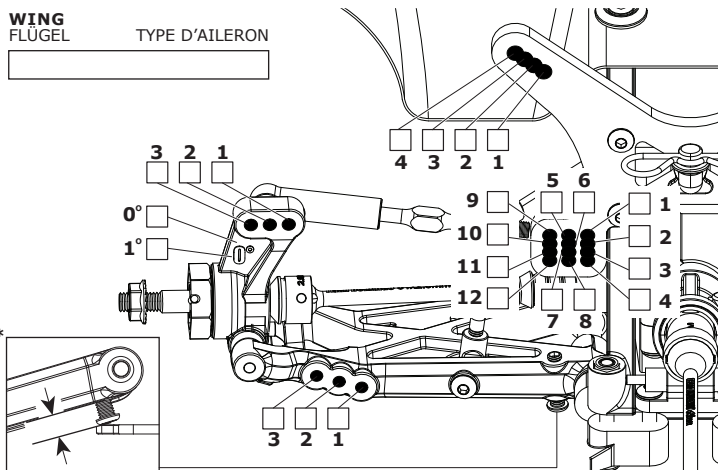

REAR HINTEN ARRIÈRE

MOTOR MOTOR MOTEUR
SPUR GEAR HAUPTZAHNRAD COURONNE
PINION GEAR RITZEL PIGNON
BATTERY AKKU ACCUMULATEUR
ESC SETTINGS REGLER PROGRAMM RÉGLAGE DU VARIATEUR
BALLAST POSITION GEWICHTSPOSITION POSITION DES LESTS
☐ SIDES ☐ A
☐ SKIDPLATE ☐ B
BODY KÖRPER CARROSSERIE