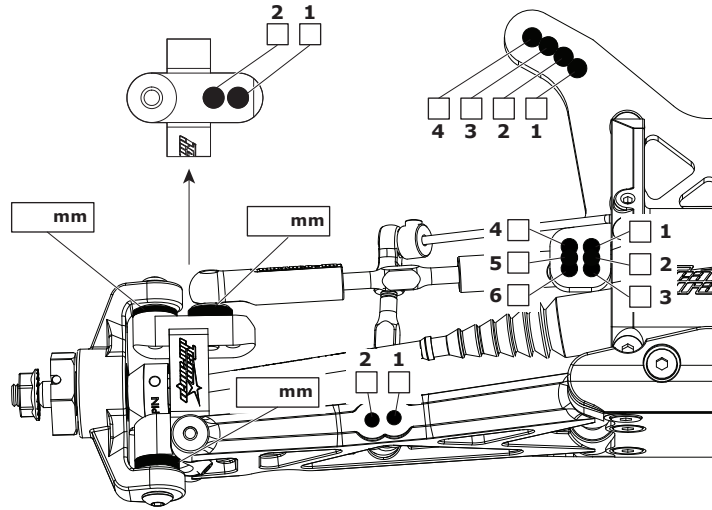

NAME NAME NOM **DATE** DATUM DATE **SETUP BLATT** **FICHE DE RÉGLAGE** **V1.0 E**
EVENT VERANSTALTUNG EVENEMENT **TRACK** STRECKE PISTE **AIR TEMP** UMGEBUNGSTEMP. TEMPÉRATURE DE L'AIR °
TRACK SIZE STRECKENGRÖSSE TAILLE DE LA PISTE **SURFACE** STRECKENBELAG TYPE DE SURFACE **TRACTION LEVEL** GRIFF ADHÉRENCE **CONDITIONS** WETTER NIVEAU D'HYDROMÉTRIE

RIDE HEIGHT BODENFREIHEIT GARDE AU SOL mm
CAMBER ANGLE STURZ ANGLE DE CARROSSAGE °
CASTOR ANGLE NACHLAUF ANGLE DE CHASSE °
TOE IN/OUT VONSPUR/NACHSPUR ANGLE DE PINCEMENT +/- °
DIFF. OIL DIFF. ÖL HUILE DE DIFF. cst
SWAY BAR STABILISATOR BARRE ANTI-ROULIS mm
SWAY BAR LINK STABILISATOR HEBELLANGE LIEN DE LA BARRE ANTI-ROULIS mm
NOTES NOTIZEN REMARQUES

FRONT VORN AVANT

RIDE HEIGHT BODENFREIHEIT GARDE AU SOL mm
CAMBER ANGLE STURZ ANGLE DE CORROSSAGE °
DIFF. OIL DIFF. ÖL HUILE DE DIFF. cst
SWAY BAR STABILISATOR BARRE ANTI-ROULIS mm
SWAY BAR LINK STABILISATOR HEBELLANGE LIEN DE LA BARRE ANTI-ROULIS mm
WISHBONE DROOP* AUSFEDERWEG AXSE DROOP DES TRIANGLES ARRIÈRES mm
NOTES NOTIZEN REMARQUES